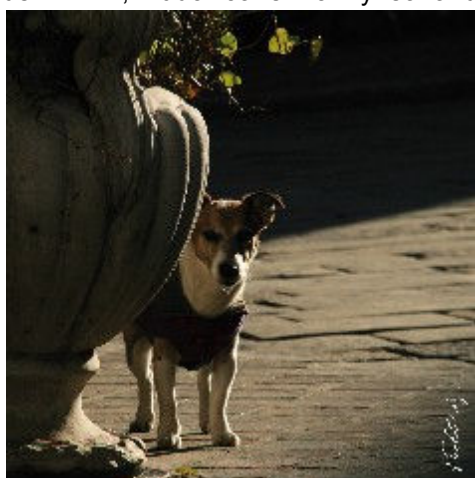

### QUADRO FOTOGRAFICO DONATO ALL'ENPA MONZESE DALL'ARTISTA LUDOVICO GILBERTI

**D**al 25 giugno fino al 31 luglio è allestita presso i locali del **Saint Georges Premier**, all'interno del **Parco di Monza**, una rassegna di quadri fotografici dedicati alla città di Monza, intitolata "**Monza da Scoprire**".

Tutte le opere nella mostra, curata da **Fanny Abbà**, sono dell'artista **Ludovico Gilberti**. "Vecchi" amici dell'ENPA, Ludovico e Fanny sono da sempre amanti degli animali e sono proprietari di tre gatti trovatelli, di cui uno proveniente dal gattile di Monza.

In occasione di questa rassegna, hanno deciso di donare all'ENPA monzese una delle 22 opere presentate: **l'immagine di un cagnolino, curioso, in piazza dell'Arengario** (riprodotta qui a sinistra) di 100 x 100 cm, stampata su tela canvas. L'hanno voluta includere nella rassegna perché, dice l'artista, "i visitatori non dimentichino che in città non ci sono solo monumenti, ma anche tanti nostri piccoli amici."